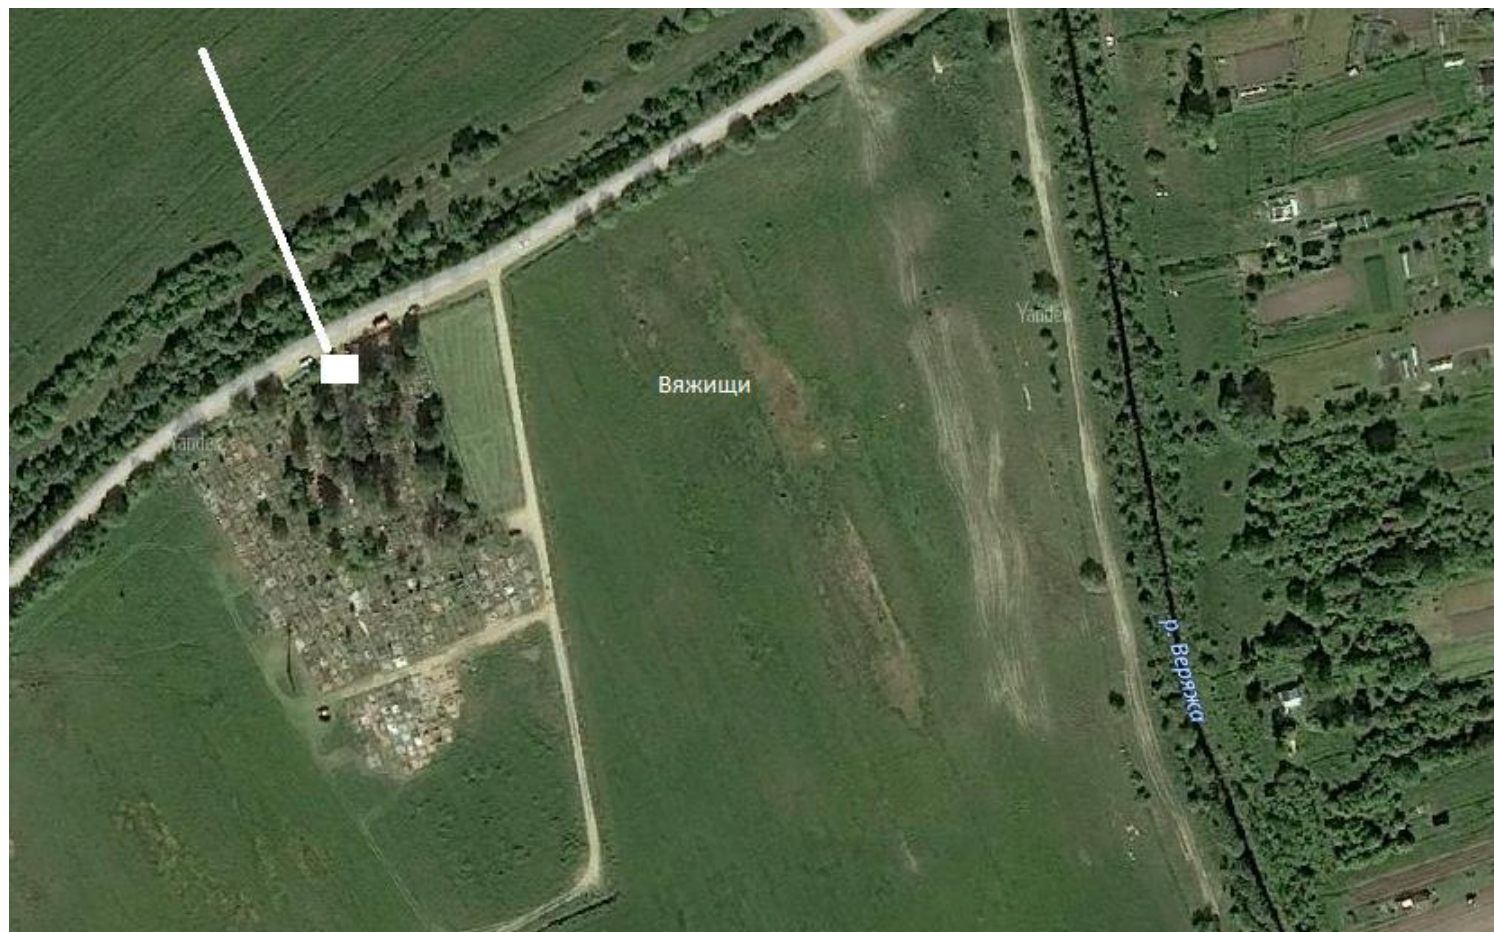

24. д. Вяжищи
Гр. Кладбище
Географические
координаты:
широта:58,618756
долгота:31,164543

Место (площадка) накопления ТКО