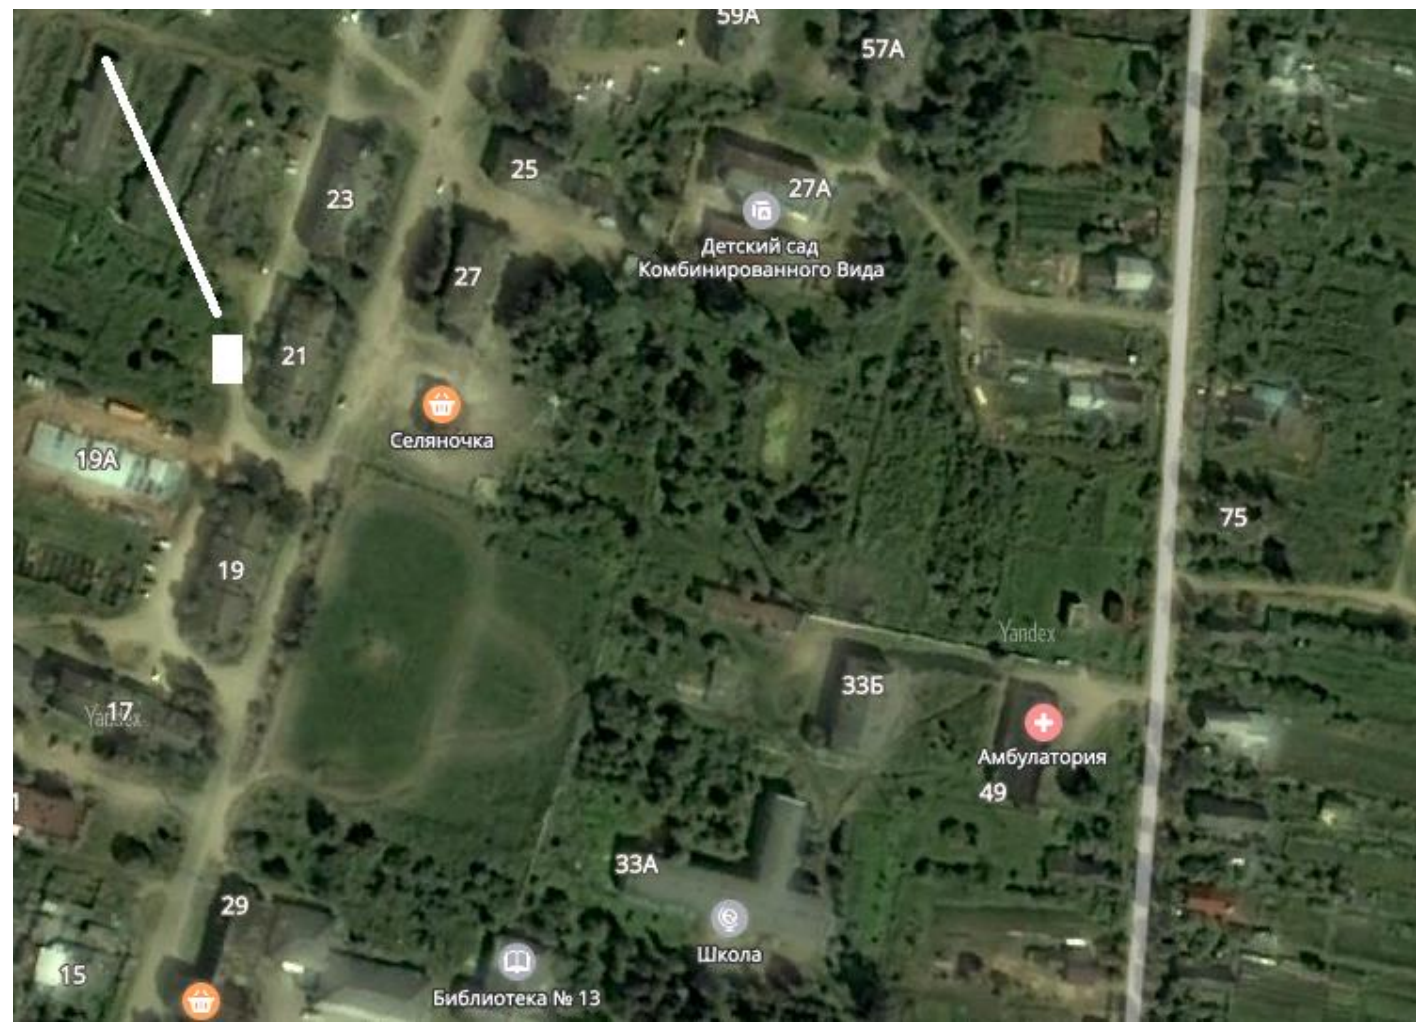

10. д.Ермолино
д.21
Географические
координаты:
широта:58,536862
долгота:31,069546

Место (площадка) накопления ТКО