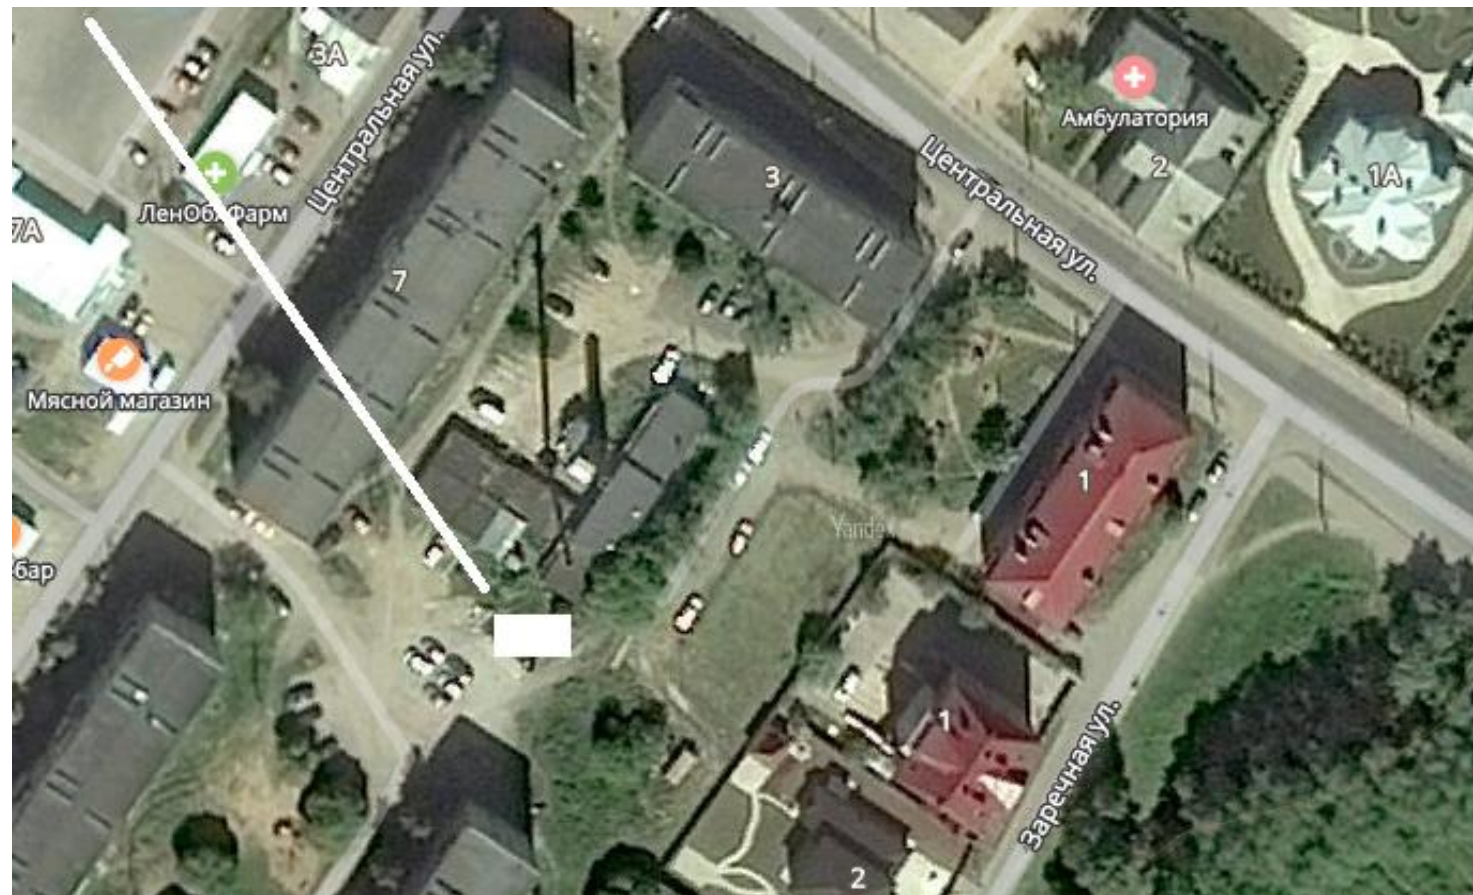

18. д. Григорово
ул.Центральная
(у котельной)
Географические
координаты:
широта:58,549961
долгота:31,216944

Место (площадка) накопления ТКО