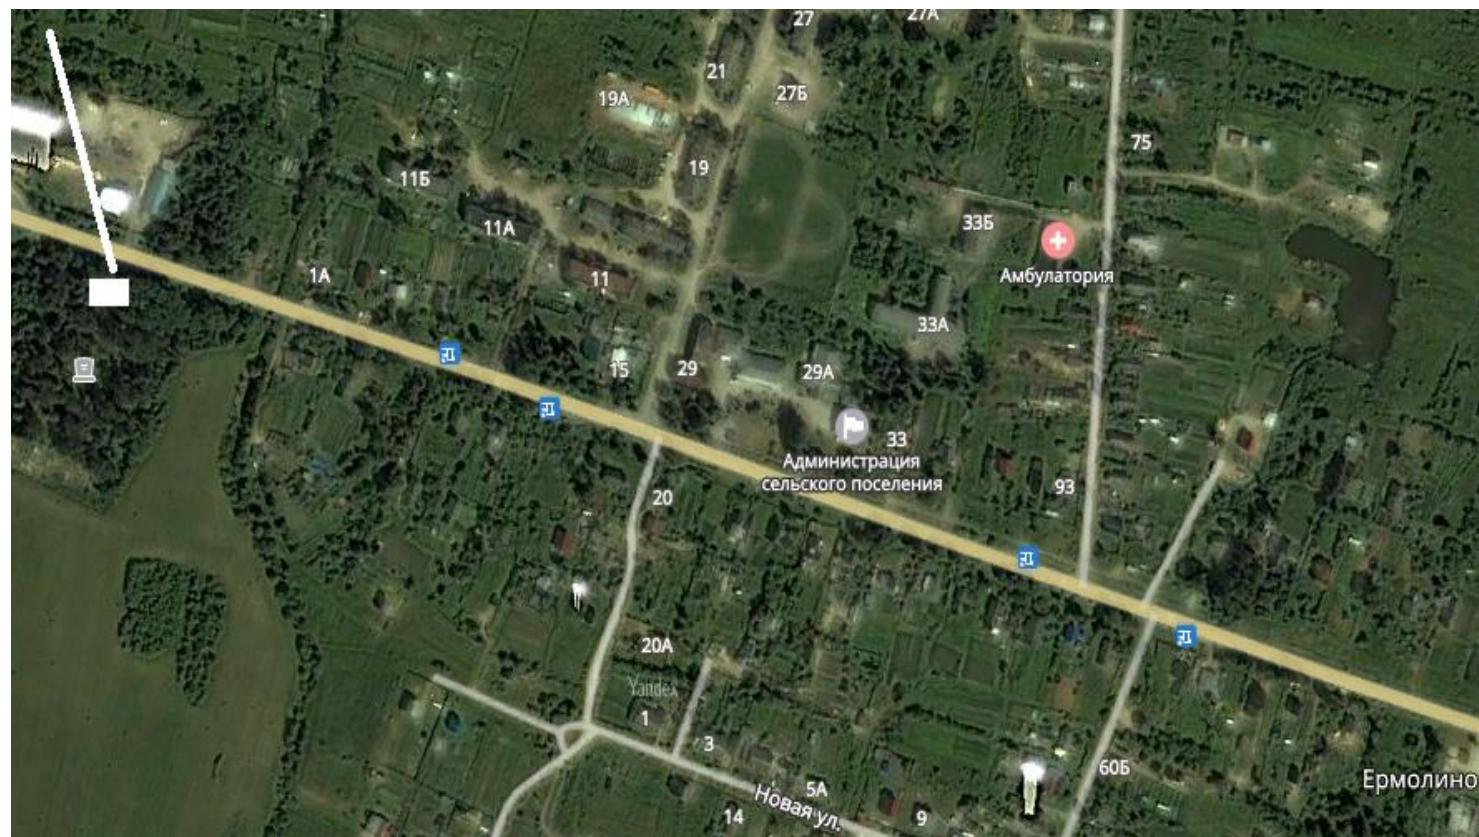

20. д.Ермолино
Гр.Кладбище
(в начале деревни)
Географические
координаты:
широта:58,535207
долгота:31,06176

Место (площадка) накопления ТКО