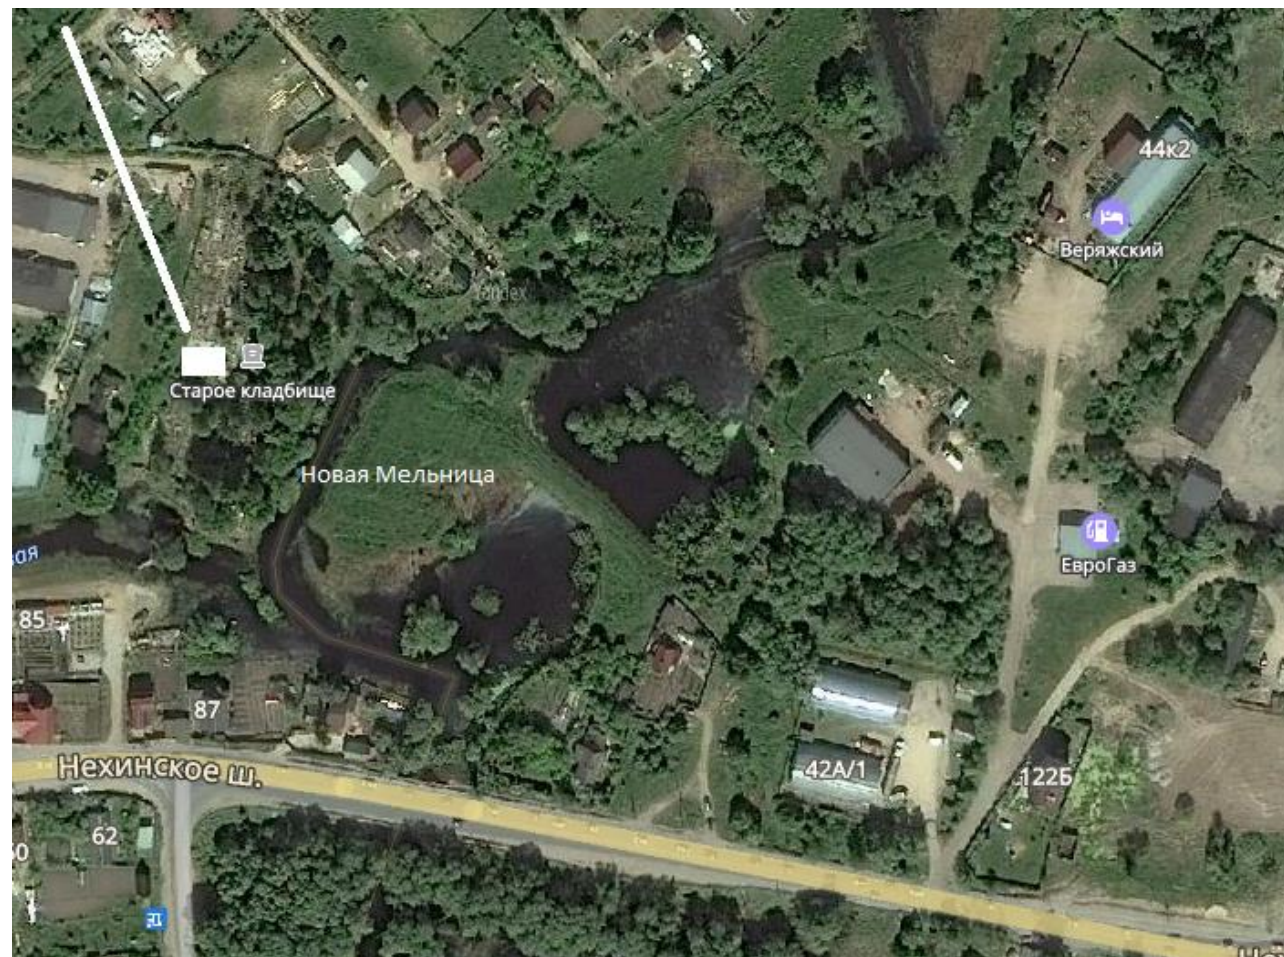

22. д.Новая Мельница
Гр.Кладбище
Географические
координаты:
широта:58,526867
долгота:31,205691

Место (площадка) накопления ТКО