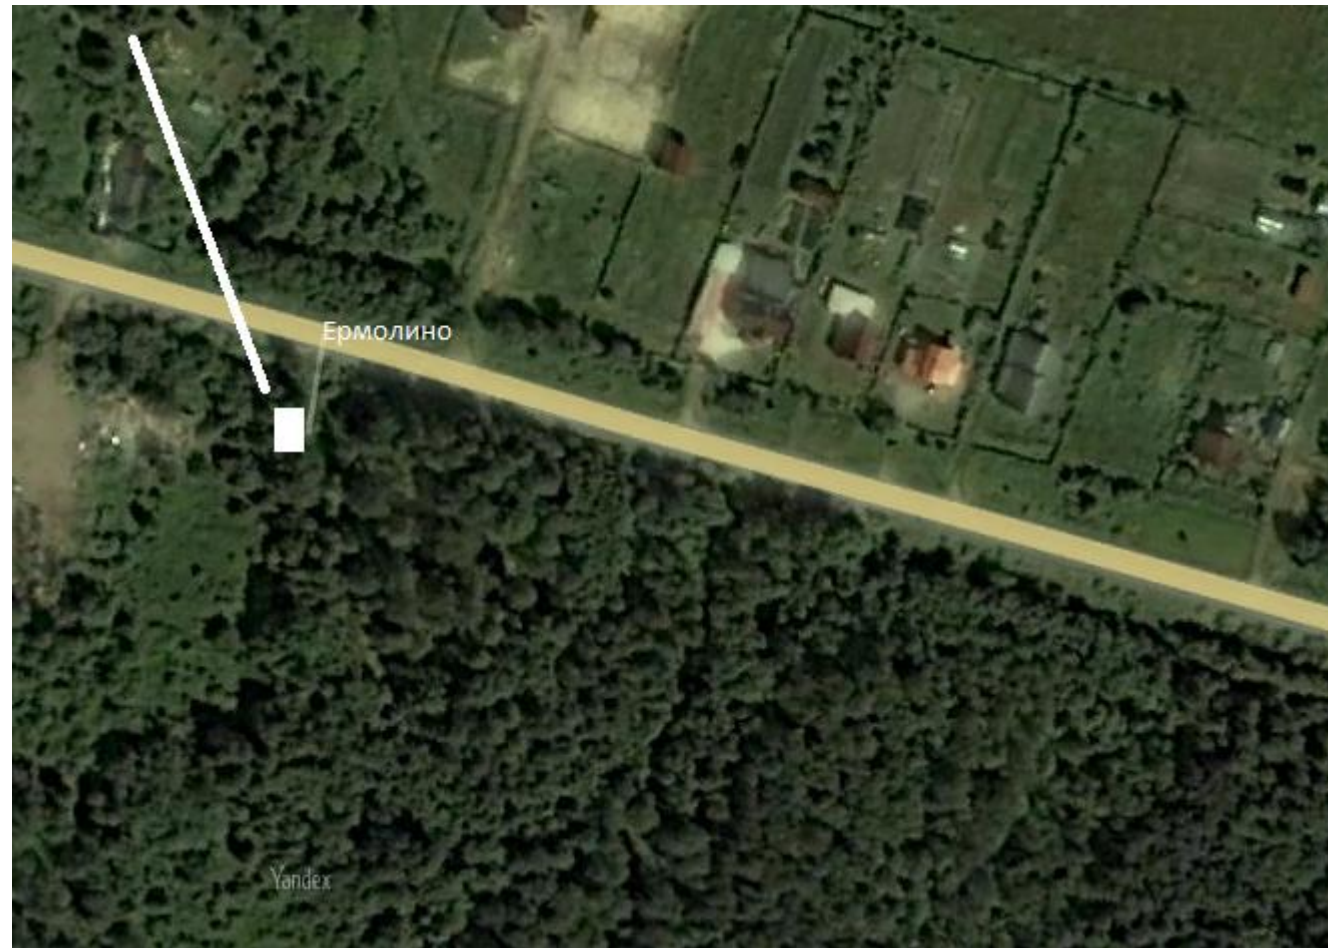

21. д.Ермолино
Гр.Кладбище
(у пилорамы)
Географические
координаты:
широта:58,528406
долгота:31,108305

Место (площадка) накопления ТКО