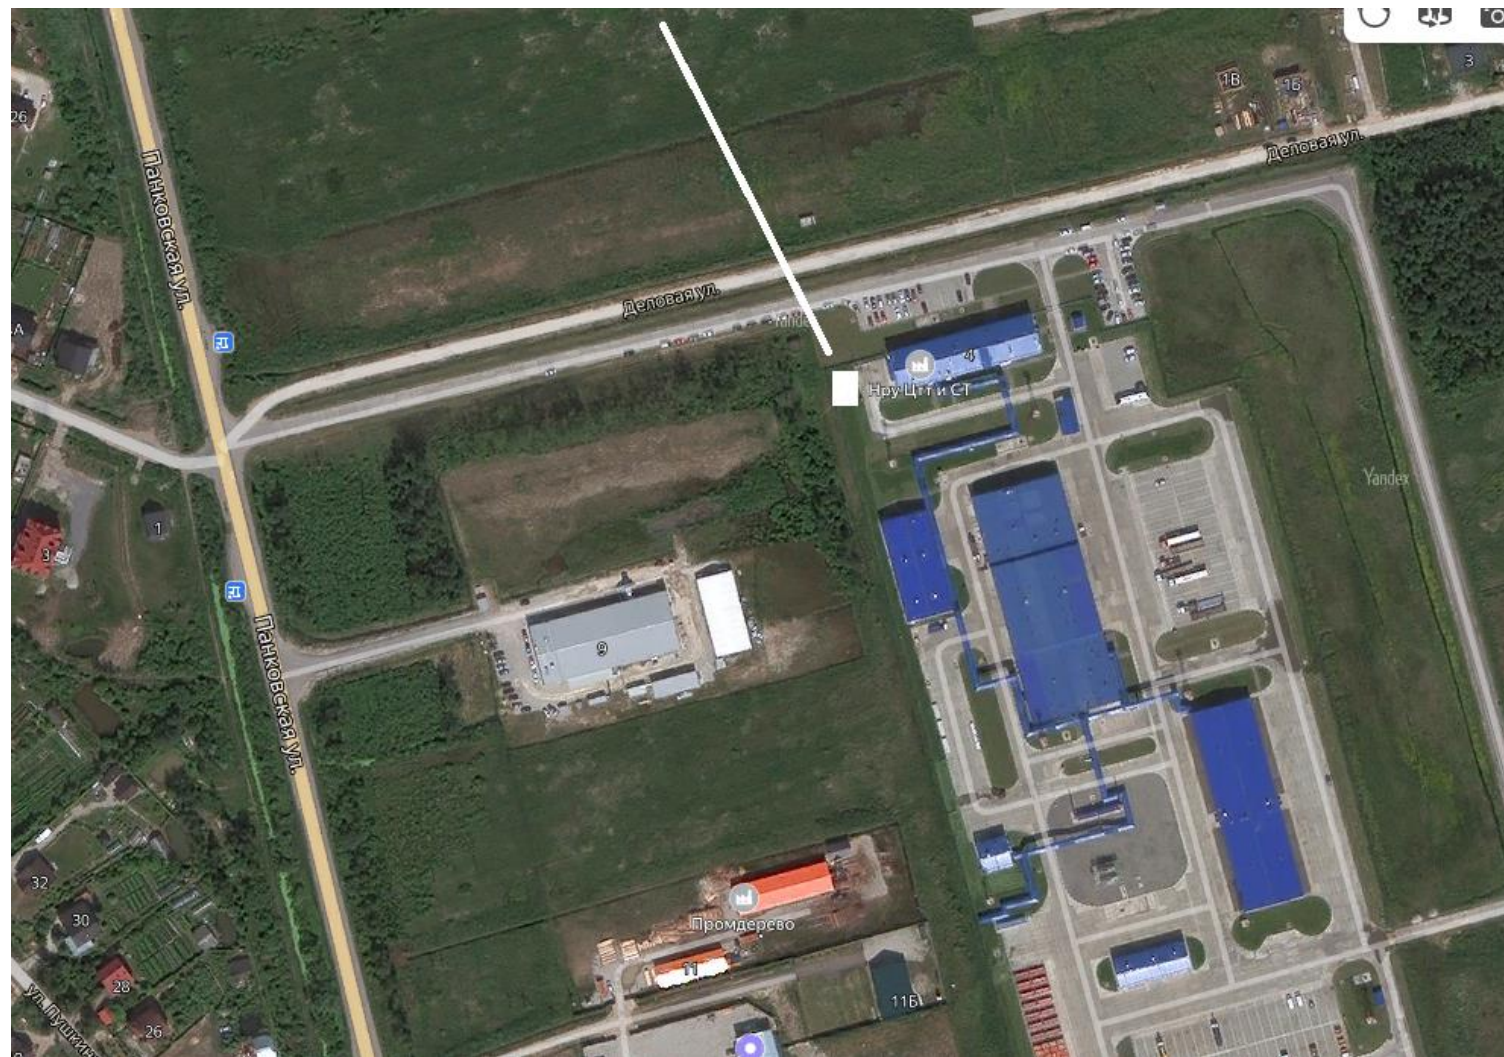

25. д.Новая
Мельница, ул.
Деловая, д.4
Географические
координаты:
широта:58,526867
долгота:31,205691

Место (площадка) накопления ТКО