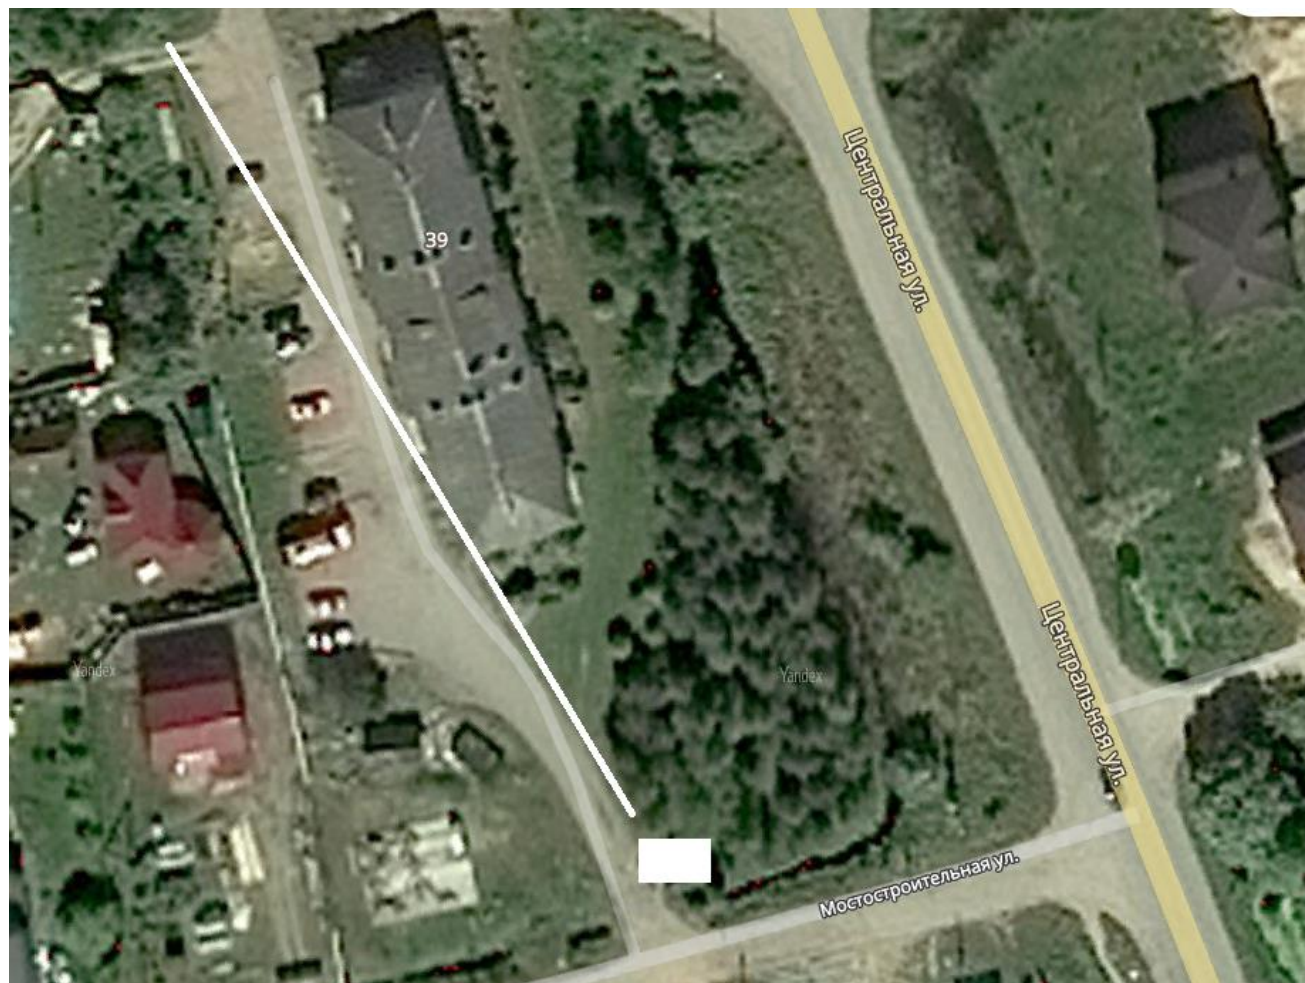

6. д. Сырково, ул.
Центральная, д.39
Географические
координаты:
широта:58,58374
долгота:31,229793

Место (площадка) накопления ТКО