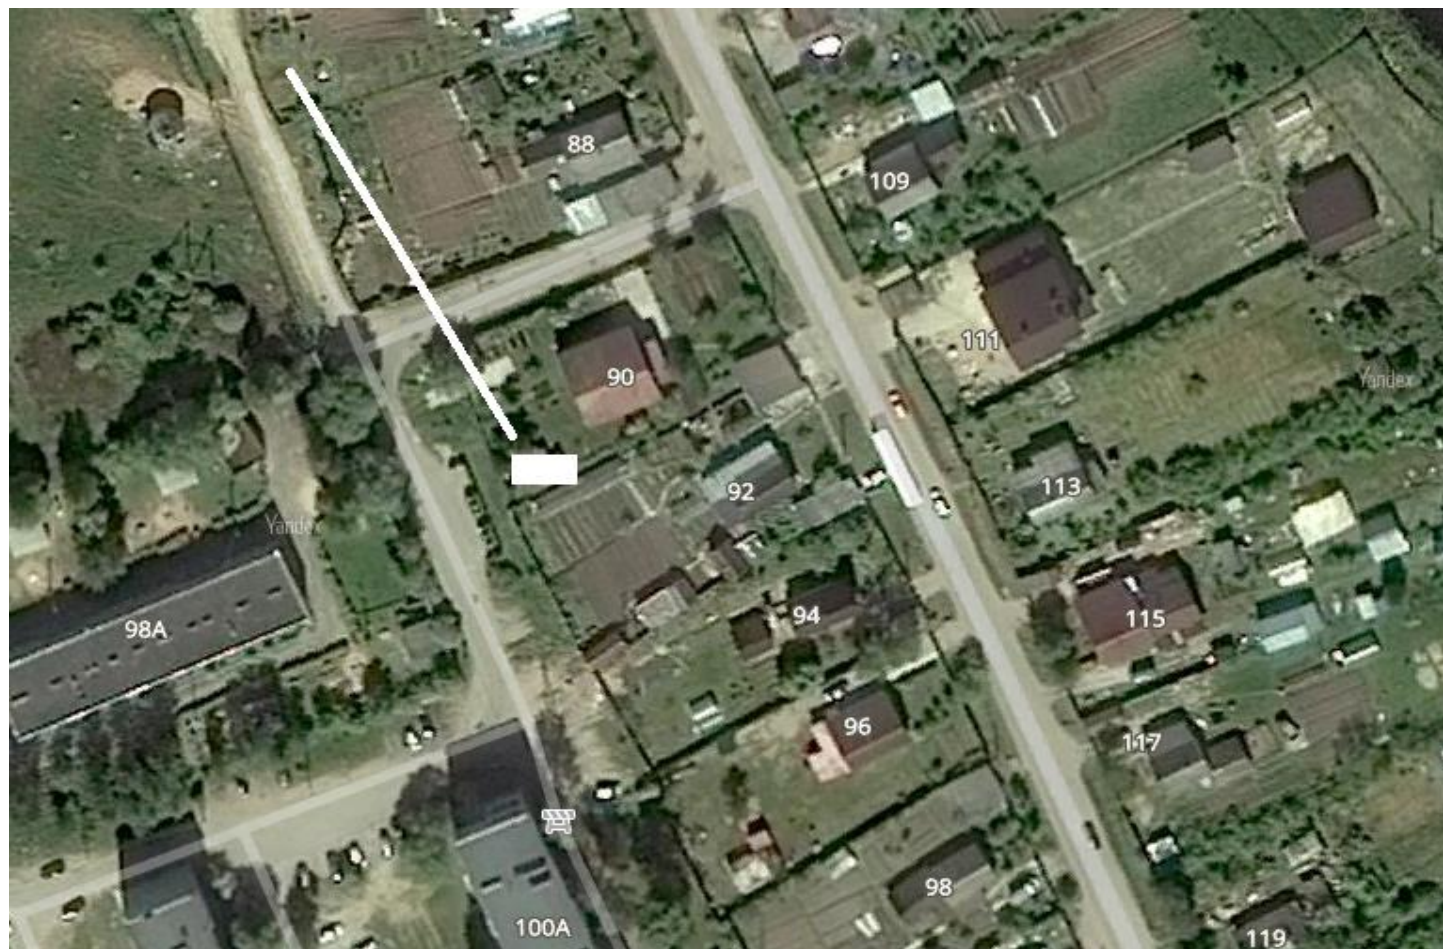

13. д. Новая
Мельница (около
дет. сада)
Географические
координаты:
широта:58,521474
долгота:31,204083

Место (площадка) накопления ТКО