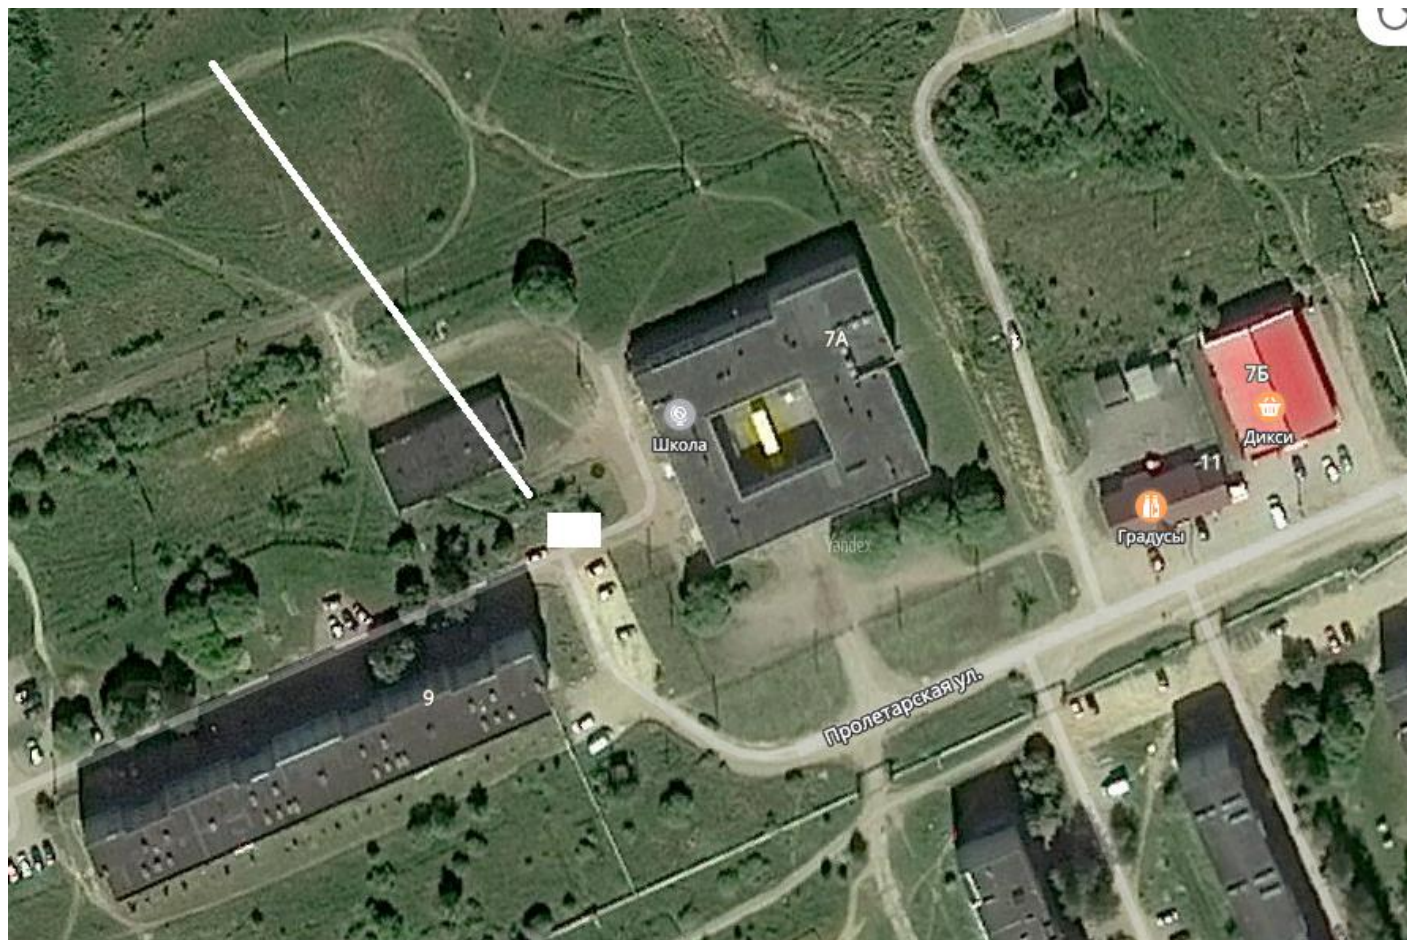

3. д. Сырково, ул.
Пролетарская, д.9
Географические
координаты:
широта:58,578725
долгота:31,227494

Место (площадка) накопления ТКО