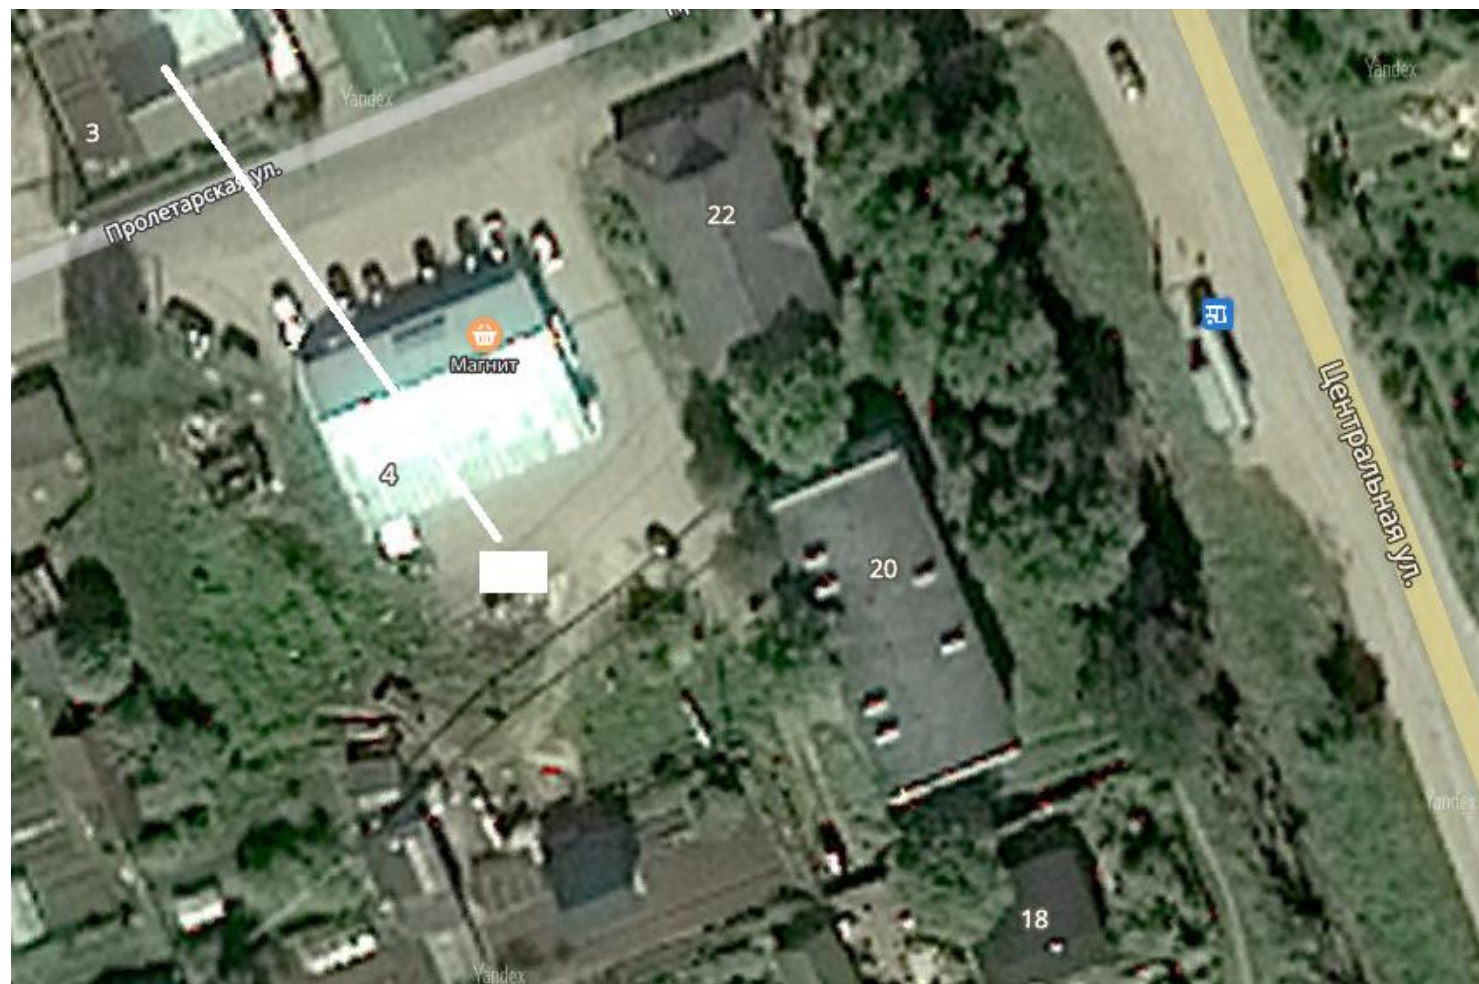

4. д. Сырково, ул.
Центральная, д.20
Географические
координаты:
широта:58,579173
долгота:31,233011

Место (площадка) накопления ТКО