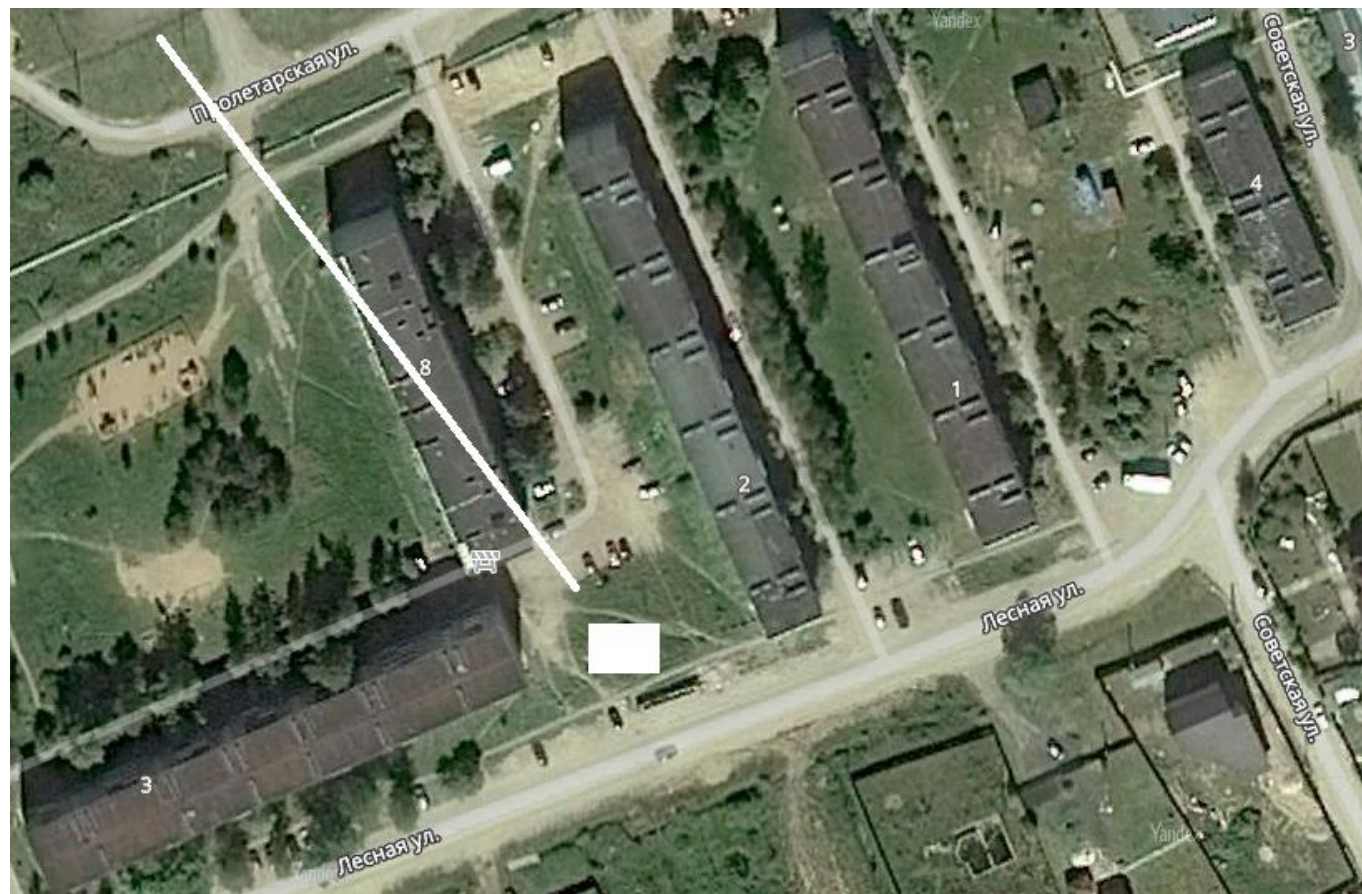

2. д. Сырково, ул.
Лесная, д.3
Географические
координаты:
широта:58,57756
долгота:31,230026

Место (площадка) накопления ТКО