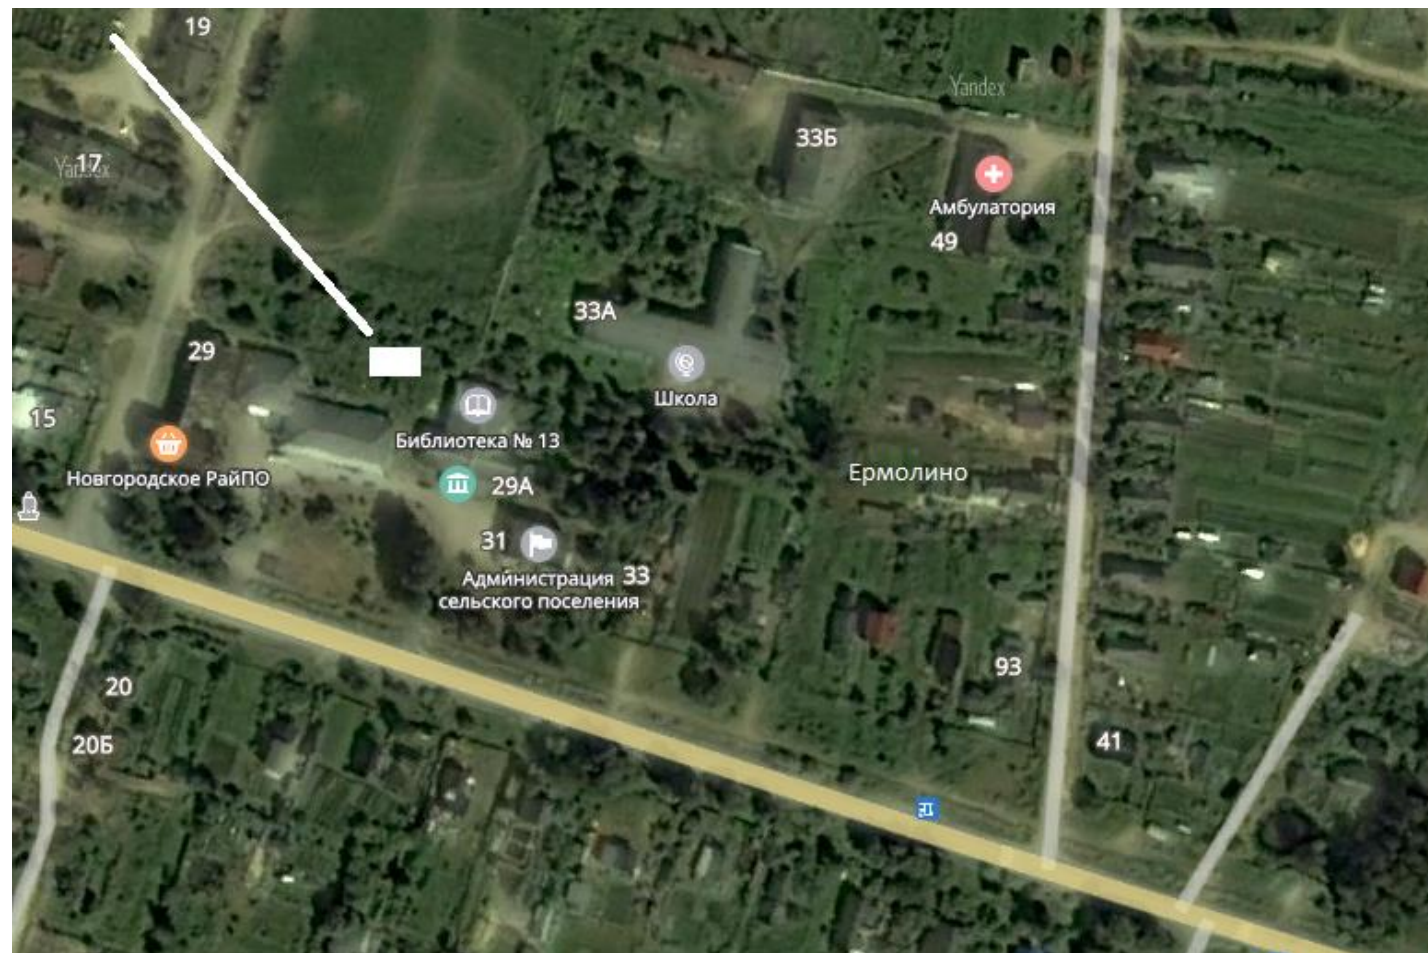

12. д.Ермолино (за магазином райпо)
Географические координаты:
широта:58,535168
долгота:31,070732

Место (площадка) накопления ТКО