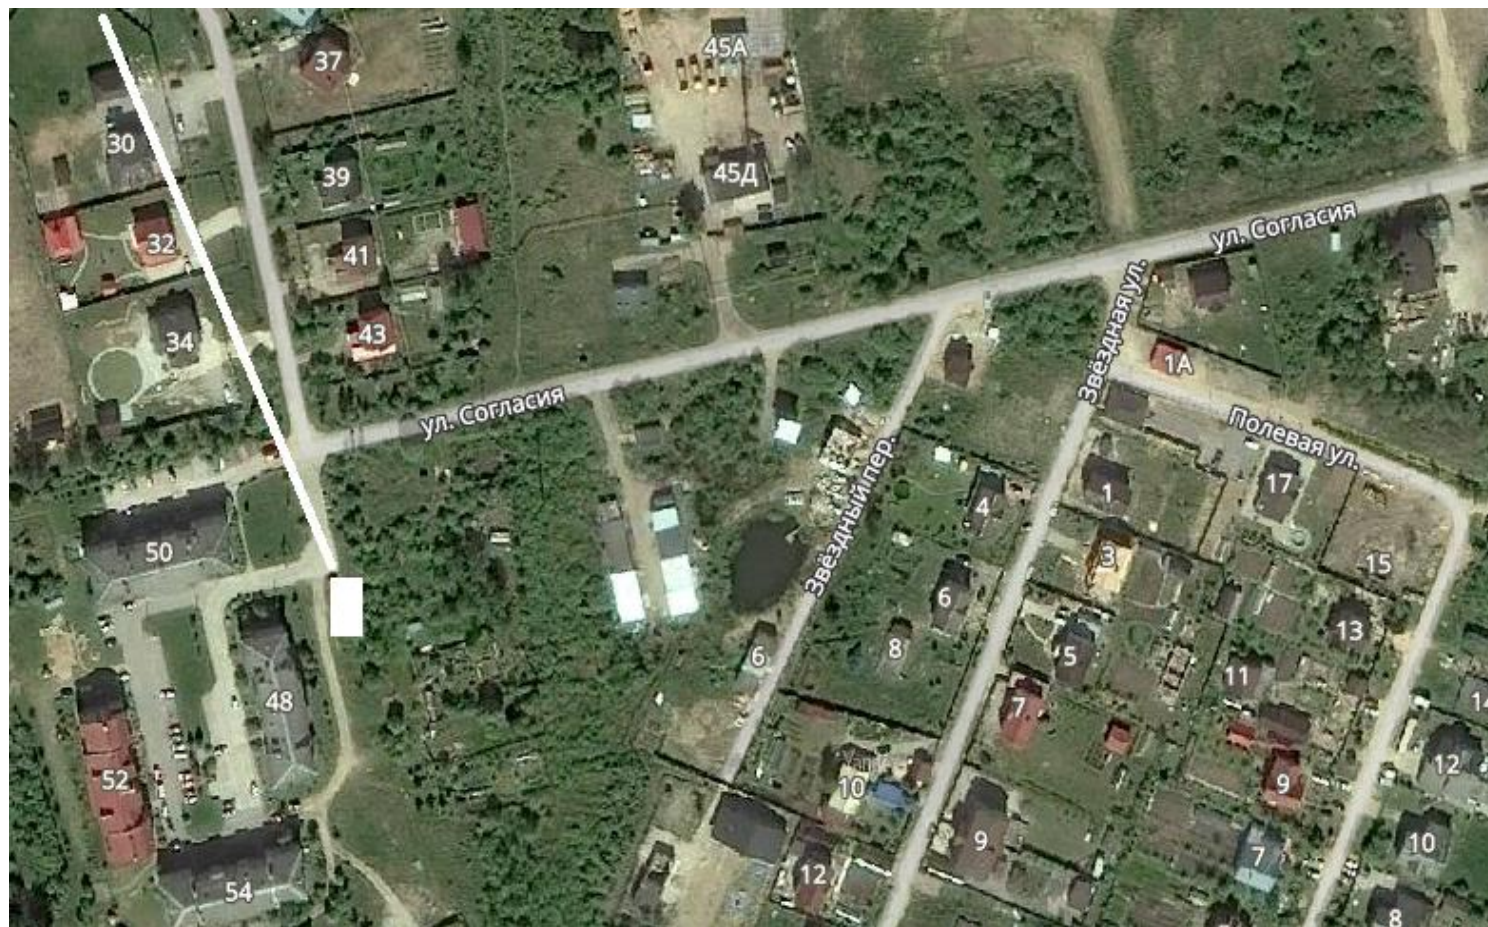

14. д. Новая
Мельница ул.
Согласия
(около д.48)
Географические
координаты:
широта:58,515905
долгота:31,171557

Место (площадка) накопления ТКО