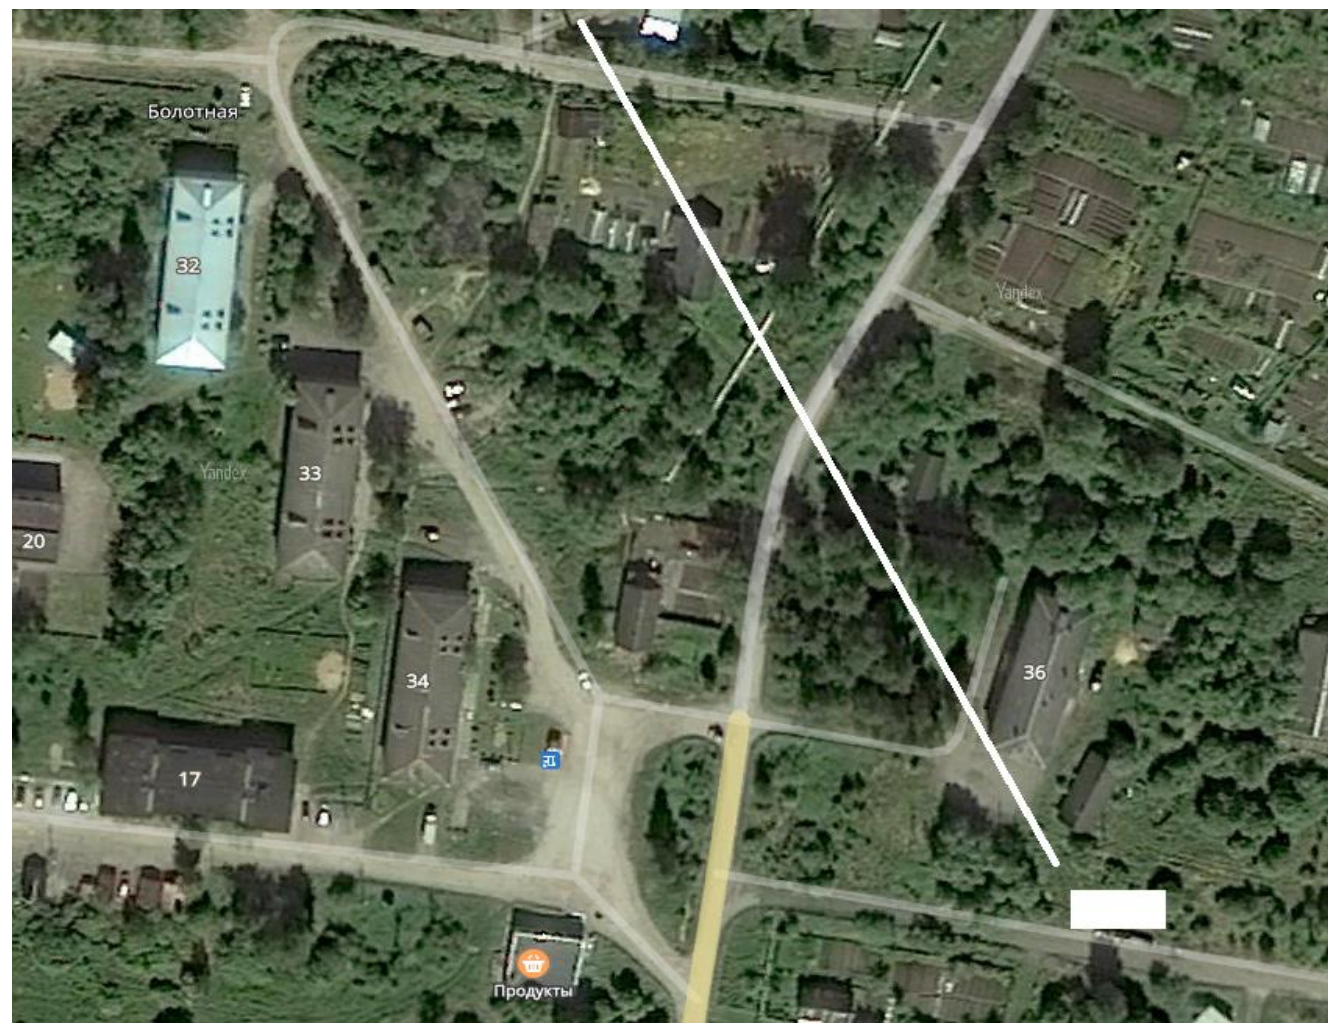

7. д. Болотная
Географические
координаты:
широта:58,637911
долгота:31,168282

Место (площадка) накопления ТКО