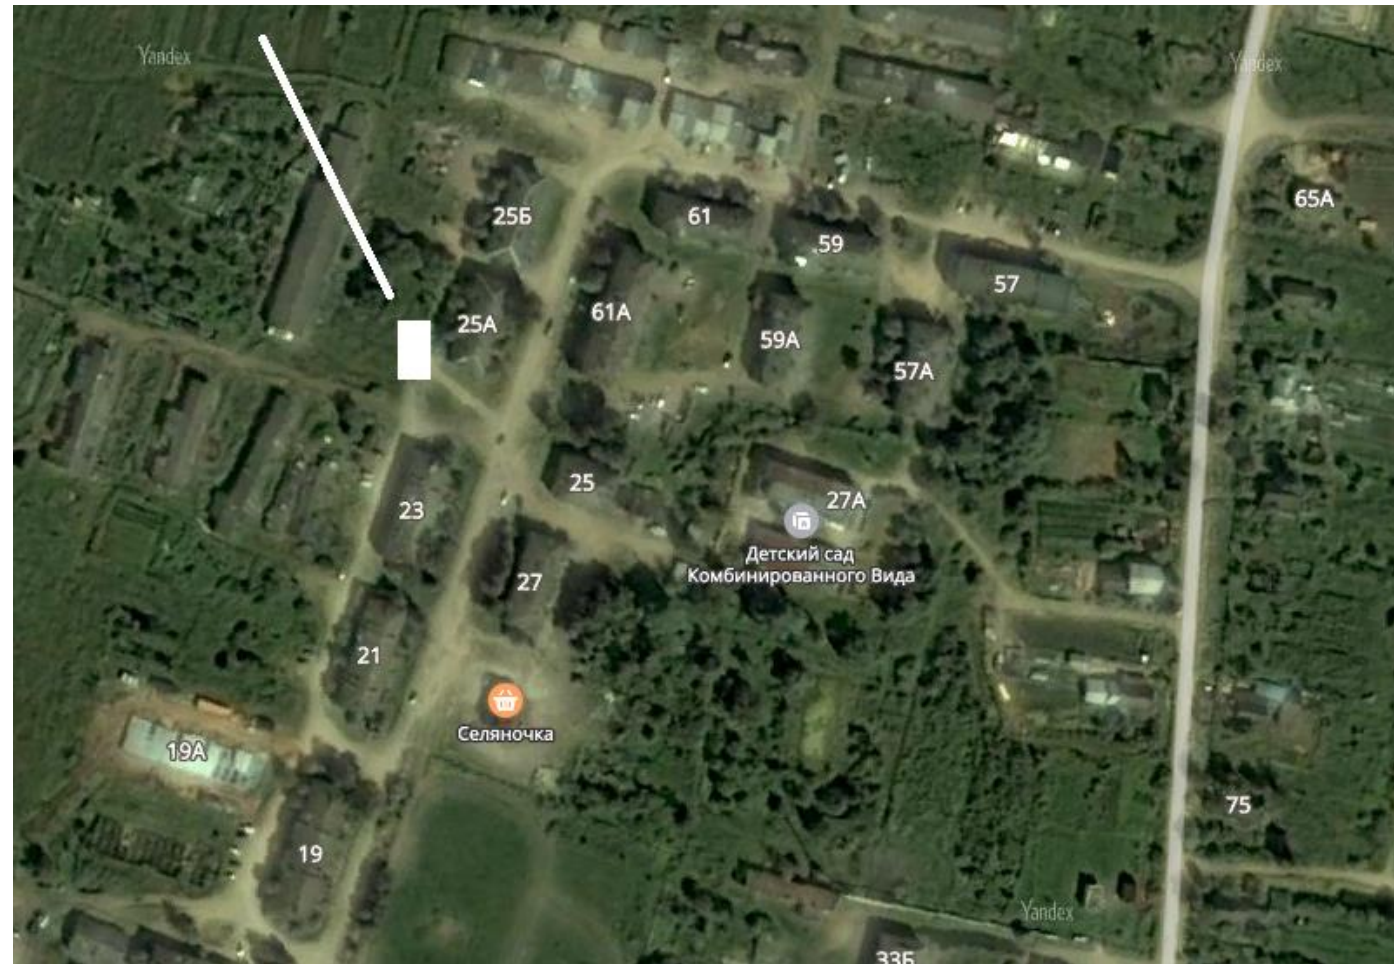

11. д.Ермолино
д.25а
Географические
координаты:
широта:58,537759
долгота:31,069165

Место (площадка) накопления ТКО